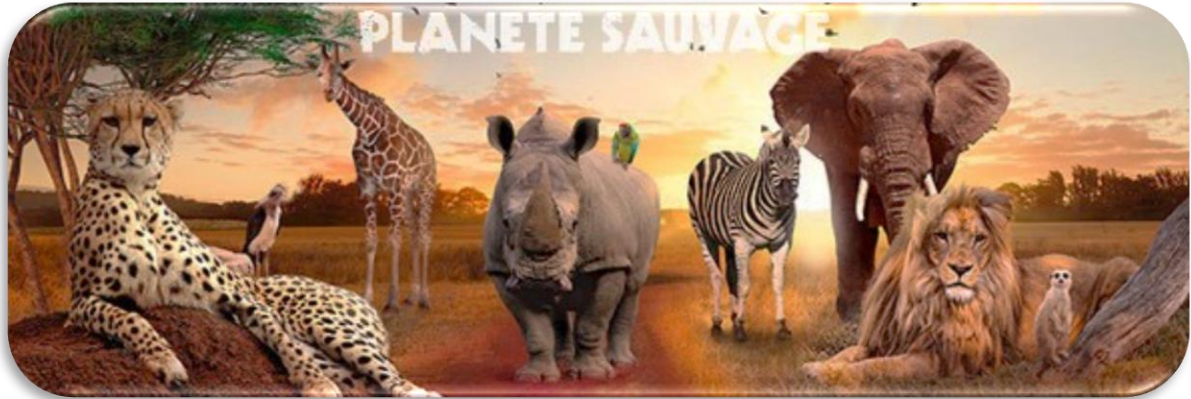

# Votre Amicale vous propose des billets sur commande

À l'occasion des 30 ans de Planète Sauvage, nous vous proposons des billets à tarif exceptionnel, *Planète Sauvage est un parc animalier au concept original situé à 15 minutes de Nantes et accueillant 1100 animaux de 120 espèces différentes.*

*Venez découvrir les 6 univers du parc sur une journée complète de visite :*

*La Piste Safari à parcourir avec son véhicule, le Chemin de Brousse, la Cité Marine, le Sentier des Incas, le Temple de la Jungle et la nouveauté : le Territoire des Fauves.*